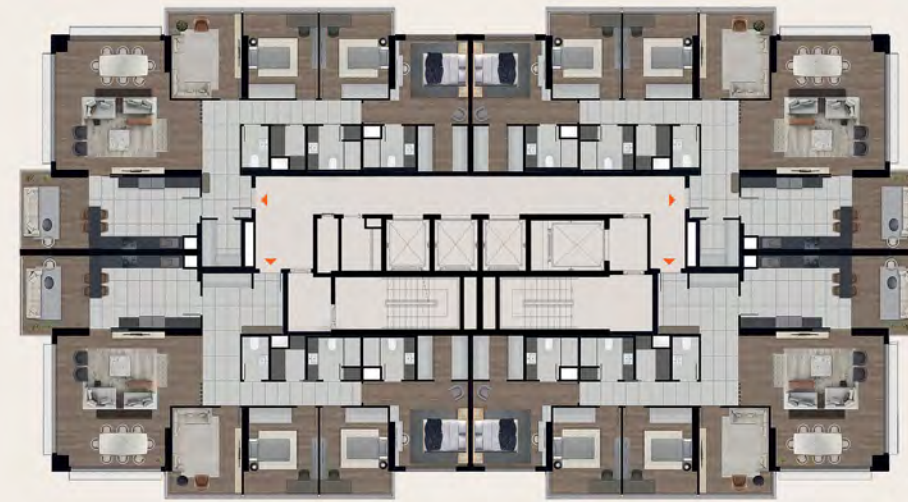

Daire Planları

4,5+1

1- Antre / Vestiyer	11.30 m <sup>2</sup>
2- Koridor	12.70 m <sup>2</sup>
3- Mutfak ve Yaşam Alanı	29.00 m <sup>2</sup>
4- Salon	40.50 m <sup>2</sup>
5- Oturma Odası	14.00 m <sup>2</sup>
6- Yatak Odası	13.80 m <sup>2</sup>
7- Yatak Odası	13.40 m <sup>2</sup>
8- Wc	2.55 m <sup>2</sup>
9- Çamaşır Odası	2.90 m <sup>2</sup>
10- Genel Banyo	5.20 m <sup>2</sup>
11- Eb. Yatak Odası	16.00 m <sup>2</sup>
12- Eb. Banyo	4.45 m <sup>2</sup>
13- Eb. Giyinme Odası	5.25 m <sup>2</sup>