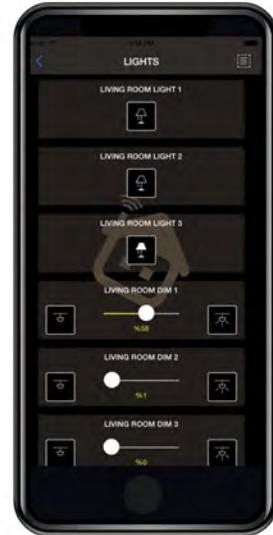

### Doc's Vadi Ankara Ayrıcalıkları

- \* Tüm bloklardan izlenebilen ve önü kapanmayacak şehir manzarası,
- \* Özel lobi ve misafirler için tasarlanmış bekleme alanları,
- \* 4,5+1 tip dairelerde yemek ve yaşam alanlarını bir arada kullanma avantajı,
- \* Ferah kat yüksekliği,
- \* Tüm siteyi ve çocuk alanlarını takip eden güvenlik kamera sistemi,
- \* Tüm dairelerde tam kapasite jeneratör,
- \* Site girişi güvenlik geçiş noktaları (7/24 güvenlik),
- \* Ortak depo alanları,
- \* Otomasyonlu çöp şutu

## Akıllı Ev Sistemi'nin Konforunu Yaşayın...

Doc's Vadi Ankara, daire sakinlerine akıllı ev sistemini sunarak hayat standartlarını bir üst sınıfa çıkartıyor.

Aydınlatma, iklimlendirme, güvenlik sistemi ve kameraları gibi konuları, INTERRA touch panellerden ve mobil cihazlardan (IOS-ANDROID) rahatlıkla kontrol edebilirsiniz.